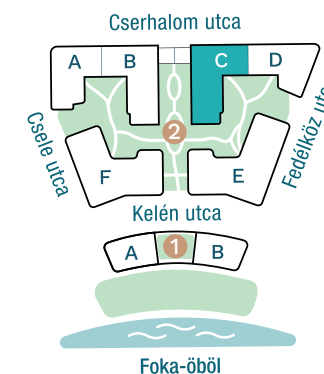

DUNA TERASZ
VISTA

Az öböl kapuja
The gate of the bay

2-C806

Nappali / Living Room	22,55 m ²
Konyha / Kitchen	3,79 m ²
Hálószoba / Bedroom	15,11 m ²
Hálószoba / Bedroom	12,16 m ²
Fürdő / Bathroom	6,01 m ²
WC / Toilet	2,06 m ²
Előtér / Lobby	3,30 m ²
Közlekedő / Hallway	1,80 m ²

Nettó alapterület (lakás)/

Total net area (flat) **66,78 m²**

Terasz / Terrace	7,46 m ²
Terasz / Terrace	0,82 m ²
Terasz / Terrace	0,82 m ²
Kert / Garden	50,43 m ²

Kültér összesen/

Total exterior area **59,53 m²**

2. Épület / Building
C Lépcsőház / Staircase
8. Emelet / Floor

Az ábrázolt berendezés csak illusztráció, a megadott adatok tájékoztató jellegűek.
A helyiségek méretei nettó alapterületek, melyek a vakolatlan falak közötti távolságokból számítandók.