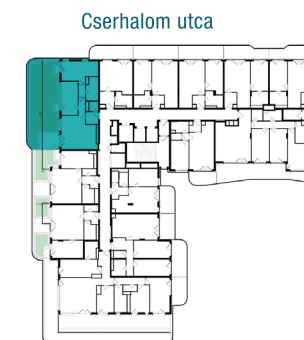

DUNA TERASZ
VISTA

Az öböl kapuja
The gate of the bay

2-C806

Nappali / Living Room	22,55 m ²
Konyha / Kitchen	3,79 m ²
Hálószoba / Bedroom	15,11 m ²
Hálószoba / Bedroom	12,16 m ²
Fürdő / Bathroom	6,01 m ²
WC / Toilet	2,06 m ²
Előtér / Lobby	3,30 m ²
Közlekedő / Hallway	1,80 m ²

Nettó alapterület (lakás)/

Total net area (flat) **66,78 m²**

Terasz / Terrace	7,46 m ²
Terasz / Terrace	0,82 m ²
Terasz / Terrace	0,82 m ²
Kert / Garden	50,43 m ²

Kültér összesen/

Total exterior area **59,53 m²**

2. Épület / Building
C Lépcsőház / Staircase
8. Emelet / Floor

Az ábrázolt berendezés csak illusztráció, a megadott adatok tájékoztató jellegűek.
A helyiségek méretei nettó alapterületek, melyek a vakolatlan falak közötti távolságokból számítandók.