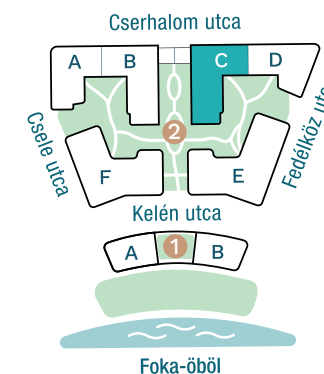

DUNA TERASZ
VISTA

Az öböl kapuja
The gate of the bay

2-C803

Nappali / Living Room	26,01 m ²
Konyha / Kitchen	4,68 m ²
Hálószoba / Bedroom	14,68 m ²
Hálószoba / Bedroom	15,93 m ²
Hálószoba / Bedroom	10,37 m ²
Hálószoba / Bedroom	9,11 m ²
Fürdő / Bathroom	6,53 m ²
Fürdő / Bathroom	4,64 m ²
WC / Toilet	1,92 m ²
Közlekedő / Hallway	4,56 m ²
Előtér / Lobby	5,76 m ²

Nettó alapterület (lakás)/

Total net area (flat) **104,19 m²**

Erkély / Balcony 9,32 m²
Terasz / Terrace 92,21 m²

Kültér összesen/

Total exterior area **101,53 m²**

2. Épület / Building
C Lépcsőház / Staircase
8. Emelet / Floor

Az ábrázolt berendezés csak illusztráció, a megadott adatok tájékoztató jellegűek.
A helyiségek méretei nettó alapterületek, melyek a vakolatlan falak közötti távolságokból számítandók.

The equipment and furniture as depicted are for illustration purposes only. Any data given is strictly informational.
The dimensions of the rooms are calculated by the net area between the unplastered walls.