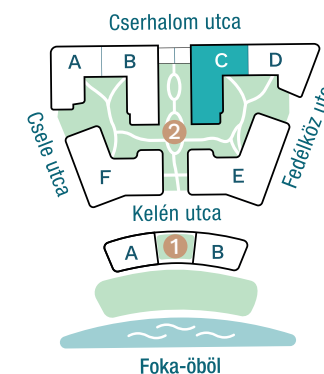

DUNA TERASZ
VISTA

Az öböl kapuja
The gate of the bay

2-C801

Nappali / Living Room	17,46 m ²
Konyha / Kitchen	4,10 m ²
Hálószoba / Bedroom	11,12 m ²
Fürdő / Bathroom	2,75 m ²
WC / Toilet	1,65 m ²
Előtér / Lobby	4,11 m ²

Nettó alapterület (lakás)/

Total net area (flat) **41,19 m²**

Erkély / Balcony **9,13 m²**

Kültér összesen/

Total exterior area **9,13 m²**

2. Épület / Building
C Lépcsőház / Staircase
8. Emelet / Floor

Az ábrázolt berendezés csak illusztráció, a megadott adatok tájékoztató jellegűek.
A helyiségek méretei nettó alapterületek, melyek a vakolatlan falak közötti távolságokból számítandók.

The equipment and furniture as depicted are for illustration purposes only. Any data given is strictly informational.
The dimensions of the rooms are calculated by the net area between the unplastered walls.