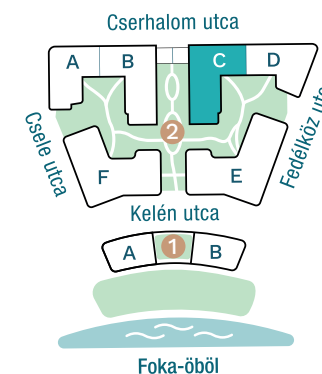

DUNA TERASZ
VISTA

Az öböl kapuja The gate of the bay

2-C707

Nappali / Living Room	26,06 m ²
Konyha / Kitchen	5,11 m ²
Hálószoba / Bedroom	13,28 m ²
Hálószoba / Bedroom	12,14 m ²
Hálószoba / Bedroom	14,24 m ²
Fürdő / Bathroom	2,95 m ²
Fürdő / Bathroom	6,05 m ²
WC / Toilet	1,92 m ²
Előtér / Lobby	7,36 m ²

Nettó alapterület (lakás)/

Total net area (flat) **89,11 m²**

Erkély / Balcony **30,53 m²**

Kültér összesen/

Total exterior area **30,53 m²**

2. Épület / Building
C Lépcsőház / Staircase
7. Emelet / Floor

Az ábrázolt berendezés csak illusztráció, a megadott adatok tájékoztató jellegűek.
A helyiségek méretei nettó alapterületek, melyek a vakolatlan falak közötti távolságokból számítandók.

The equipment and furniture as depicted are for illustration purposes only. Any data given is strictly informational.
The dimensions of the rooms are calculated by the net area between the unplastered walls.