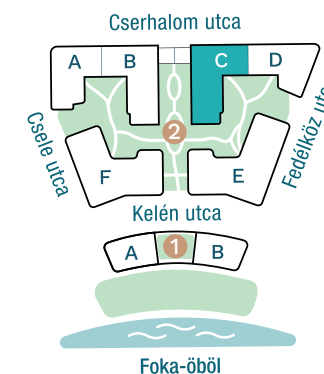

## Az öböl kapuja The gate of the bay

### Nettó alapterület (lakás)/

Total net area (flat) **44,44 m<sup>2</sup>**

Erkély / Balcony **17,27 m<sup>2</sup>**

### Kültér összesen/

Total exterior area **17,27 m<sup>2</sup>**

2. Épület / Building  
C Lépcsőház / Staircase  
7. Emelet / Floor

Az ábrázolt berendezés csak illusztráció, a megadott adatok tájékoztató jellegűek.  
A helyiségek méretei nettó alapterületek, melyek a vakolatlan falak közötti távolságokból számíthatók.