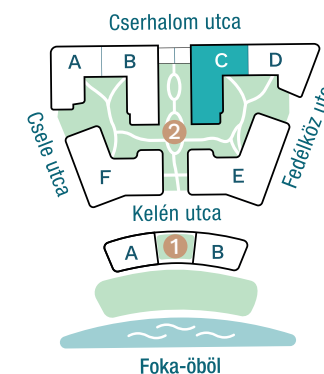

DUNA TERASZ
VISTA

Az öböl kapuja

The gate of the bay

2-C704

Nappali / Living Room	17,22 m ²
Konyha / Kitchen	3,45 m ²
Hálószoba / Bedroom	12,54 m ²
Fürdő / Bathroom	5,12 m ²
Előtér / Lobby	3,30 m ²

Nettó alapterület (lakás)/

Total net area (flat) **41,63 m²**

Erkély / Balcony **11,06 m²**

Kültér összesen/

Total exterior area **11,06 m²**

2. Épület / Building
C Lépcsőház / Staircase
7. Emelet / Floor

Az ábrázolt berendezés csak illusztráció, a megadott adatok tájékoztató jellegűek.
A helyiségek méretei nettó alapterületek, melyek a vakolatlan falak közötti távolságokból számítandók.

The equipment and furniture as depicted are for illustration purposes only. Any data given is strictly informational.
The dimensions of the rooms are calculated by the net area between the unplastered walls.