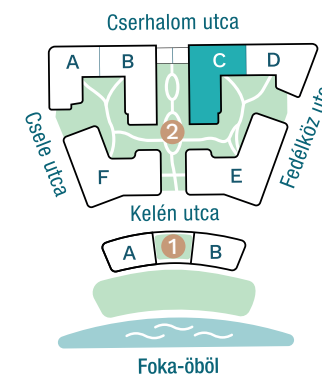

DUNA TERASZ
VISTA

Az öböl kapuja The gate of the bay

2-C613

Nappali / Living Room	25,79 m ²
Konyha / Kitchen	4,08 m ²
Hálószoba / Bedroom	15,68 m ²
Hálószoba / Bedroom	12,73 m ²
Hálószoba / Bedroom	12,61 m ²
Fürdő / Bathroom	7,25 m ²
Fürdő / Bathroom	3,92 m ²
WC / Toilet	2,68 m ²
Előtér / Lobby	3,12 m ²
Közlekedő / Hallway	6,40 m ²

Nettó alapterület (lakás)/

Total net area (flat) **94,26 m²**

Erkély / Balcony **31,58 m²**

Kültér összesen/

Total exterior area **31,58 m²**

2. Épület / Building
C Lépcsőház / Staircase
6. Emelet / Floor

Az ábrázolt berendezés csak illusztráció, a megadott adatok tájékoztató jellegűek.
A helyiségek méretei nettó alapterületek, melyek a vakolatlan falak közötti távolságokból számítandóak.

The equipment and furniture as depicted are for illustration purposes only. Any data given is strictly informational.
The dimensions of the rooms are calculated by the net area between the unplastered walls.