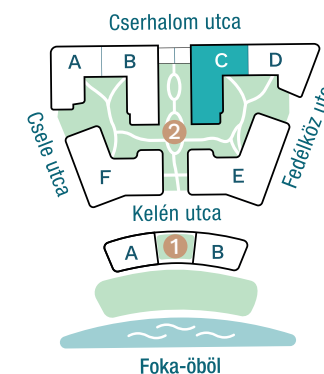

DUNA TERASZ
VISTA

Az öböl kapuja The gate of the bay

2-C611

Nappali / Living Room	18,33 m ²
Konyha / Kitchen	4,56 m ²
Hálószoba / Bedroom	12,05 m ²
Fürdő / Bathroom	5,01 m ²
Előtér / Lobby	2,94 m ²

Nettó alapterület (lakás)/

Total net area (flat) **42,89 m²**

Erkély / Balcony **14,02 m²**

Kültér összesen/

Total exterior area **14,02 m²**

2. Épület / Building
C Lépcsőház / Staircase
6. Emelet / Floor

Az ábrázolt berendezés csak illusztráció, a megadott adatok tájékoztató jellegűek.
A helyiségek méretei nettó alapterületek, melyek a vakolatlan falak közötti távolságokból számíthatók.

The equipment and furniture as depicted are for illustration purposes only. Any data given is strictly informational.
The dimensions of the rooms are calculated by the net area between the unplastered walls.