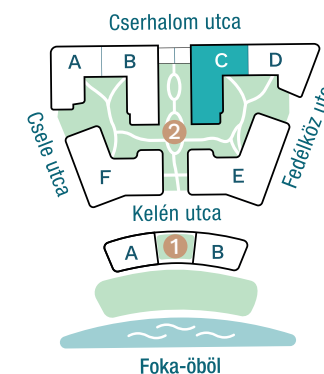

DUNA TERASZ
VISTA

Az öböl kapuja The gate of the bay

2-C608

| | |
|-----------------------|----------------------|
| Nappali / Living Room | 26,06 m ² |
| Konyha / Kitchen | 5,11 m ² |
| Hálószoba / Bedroom | 13,28 m ² |
| Hálószoba / Bedroom | 12,14 m ² |
| Hálószoba / Bedroom | 14,24 m ² |
| Fürdő / Bathroom | 2,95 m ² |
| Fürdő / Bathroom | 6,05 m ² |
| WC / Toilet | 1,92 m ² |
| Előtér / Lobby | 7,36 m ² |

Nettó alapterület (lakás)/

Total net area (flat) **89,11 m²**

Erkély / Balcony **30,53 m²**

Kültér összesen/

Total exterior area **30,53 m²**

2. Épület / Building
C Lépcsőház / Staircase
6. Emelet / Floor

Az ábrázolt berendezés csak illusztráció, a megadott adatok tájékoztató jellegűek.
A helyiségek méretei nettó alapterületek, melyek a vakolatlan falak közötti távolságokból számíthatók.

The equipment and furniture as depicted are for illustration purposes only. Any data given is strictly informational.
The dimensions of the rooms are calculated by the net area between the unplastered walls.