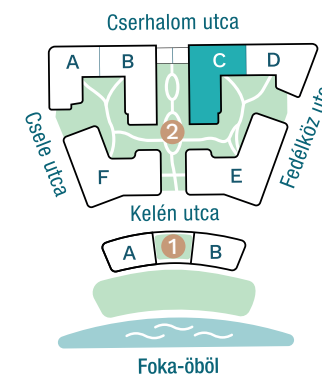

DUNA TERASZ
VISTA

Az öböl kapuja The gate of the bay

2-C512

Nappali / Living Room	17,48 m ²
Konyha / Kitchen	4,56 m ²
Hálószoba / Bedroom	11,56 m ²
Fürdő / Bathroom	5,02 m ²
Előtér / Lobby	3,75 m ²

Nettó alapterület (lakás)/

Total net area (flat) **42,37 m²**

Erkély / Balcony **12,86 m²**

Kültér összesen/

Total exterior area **12,86 m²**

2. Épület / Building
C Lépcsőház / Staircase
5. Emelet / Floor

Az ábrázolt berendezés csak illusztráció, a megadott adatok tájékoztató jellegűek.
A helyiségek méretei nettó alapterületek, melyek a vakolatlan falak közötti távolságokból számítandók.

The equipment and furniture as depicted are for illustration purposes only. Any data given is strictly informational.
The dimensions of the rooms are calculated by the net area between the unplastered walls.