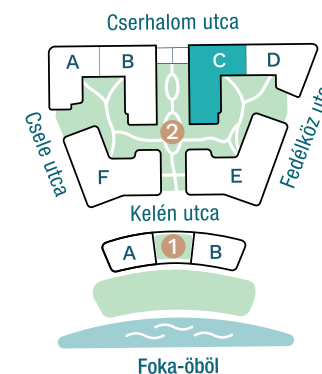

DUNA TERASZ
VISTA

Az öböl kapuja The gate of the bay

2-C510

Nappali / Living Room	18,29 m ²
Konyha / Kitchen	4,56 m ²
Hálószoba / Bedroom	12,35 m ²
Fürdő / Bathroom	4,77 m ²
Előtér / Lobby	2,94 m ²

Nettó alapterület (lakás)/

Total net area (flat) **42,91 m²**

Erkély / Balcony **14,02 m²**

Kültér összesen/

Total exterior area **14,02 m²**

2. Épület / Building
C Lépcsőház / Staircase
5. Emelet / Floor

Az ábrázolt berendezés csak illusztráció, a megadott adatok tájékoztató jellegűek.
A helyiségek méretei nettó alapterületek, melyek a vakolatlan falak közötti távolságokból számíthatók.

The equipment and furniture as depicted are for illustration purposes only. Any data given is strictly informational.
The dimensions of the rooms are calculated by the net area between the unplastered walls.