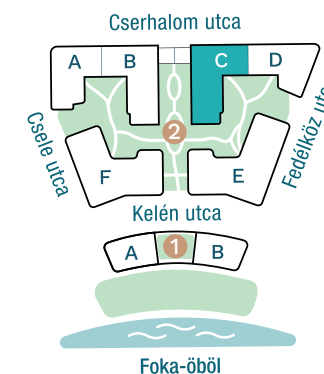

DUNA TERASZ
VISTA

Az öböl kapuja The gate of the bay

2-C501

Nappali / Living Room	17,46 m ²
Konyha / Kitchen	4,10 m ²
Hálószoba / Bedroom	11,12 m ²
Fürdő / Bathroom	2,99 m ²
WC / Toilet	1,65 m ²
Előtér / Lobby	4,11 m ²

Nettó alapterület (lakás)/

Total net area (flat) **41,43 m²**

Erkély / Balcony **12,13 m²**

Kültér összesen/

Total exterior area **12,13 m²**

2. Épület / Building
C Lépcsőház / Staircase
5. Emelet / Floor

Az ábrázolt berendezés csak illusztráció, a megadott adatok tájékoztató jellegűek.
A helyiségek méretei nettó alapterületek, melyek a vakolatlan falak közötti távolságokból számítandók.

The equipment and furniture as depicted are for illustration purposes only. Any data given is strictly informational.
The dimensions of the rooms are calculated by the net area between the unplastered walls.