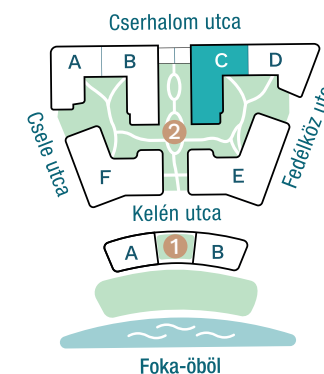

## Az öböl kapuja The gate of the bay

### Nettó alapterület (lakás)/

Total net area (flat) **42,9 m<sup>2</sup>**

Erkély / Balcony **8,07 m<sup>2</sup>**

### Kültér összesen/

Total exterior area **8,07 m<sup>2</sup>**

2. Épület / Building  
C Lépcsőház / Staircase  
4. Emelet / Floor

Az ábrázolt berendezés csak illusztráció, a megadott adatok tájékoztató jellegűek.  
A helyiségek méretei nettó alapterületek, melyek a vakolatlan falak közötti távolságokból számíthatók.