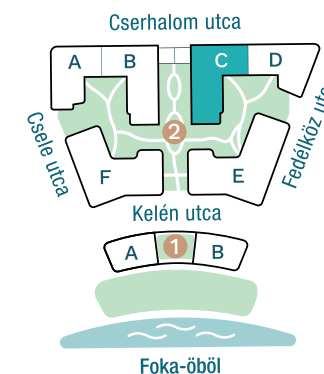

DUNA TERASZ
VISTA

Az öböl kapuja The gate of the bay

2-C411

| | |
|-----------------------|----------------------|
| Nappali / Living Room | 18,33 m ² |
| Konyha / Kitchen | 4,56 m ² |
| Hálószoba / Bedroom | 12,05 m ² |
| Fürdő / Bathroom | 5,01 m ² |
| Előtér / Lobby | 2,94 m ² |

Nettó alapterület (lakás)/

Total net area (flat) **42,89 m²**

Erkély / Balcony **14,02 m²**

Kültér összesen/

Total exterior area **14,02 m²**

2. Épület / Building
C Lépcsőház / Staircase
4. Emelet / Floor

Az ábrázolt berendezés csak illusztráció, a megadott adatok tájékoztató jellegűek.
A helyiségek méretei nettó alapterületek, melyek a vakolatlan falak közötti távolságokból számíthatók.

The equipment and furniture as depicted are for illustration purposes only. Any data given is strictly informational.
The dimensions of the rooms are calculated by the net area between the unplastered walls.