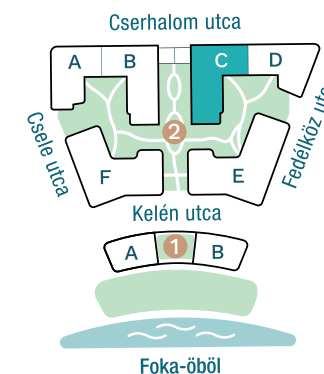

DUNA TERASZ
VISTA

Az öböl kapuja

The gate of the bay

2-C408

Nappali / Living Room	26,06 m ²
Konyha / Kitchen	5,11 m ²
Hálószoba / Bedroom	13,28 m ²
Hálószoba / Bedroom	12,14 m ²
Hálószoba / Bedroom	14,24 m ²
Fürdő / Bathroom	2,95 m ²
Fürdő / Bathroom	6,05 m ²
WC / Toilet	1,92 m ²
Előtér / Lobby	7,36 m ²

Nettó alapterület (lakás)/

Total net area (flat) **89,11 m²**

Erkély / Balcony **30,53 m²**

Kültér összesen/

Total exterior area **30,53 m²**

2. Épület / Building
C Lépcsőház / Staircase
4. Emelet / Floor

Az ábrázolt berendezés csak illusztráció, a megadott adatok tájékoztató jellegűek.
A helyiségek méretei nettó alapterületek, melyek a vakolatlan falak közötti távolságokból számíthatók.

The equipment and furniture as depicted are for illustration purposes only. Any data given is strictly informational.
The dimensions of the rooms are calculated by the net area between the unplastered walls.