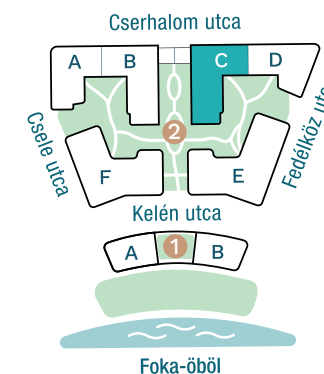

DUNA TERASZ
VISTA

Az öböl kapuja
The gate of the bay

2-C407

Nappali / Living Room	17,28 m ²
Konyha / Kitchen	4,63 m ²
Hálószoba / Bedroom	12,18 m ²
Fürdő / Bathroom	4,81 m ²
WC / Toilet	2,06 m ²
Előtér / Lobby	3,48 m ²

Nettó alapterület (lakás)/

Total net area (flat) **44,44 m²**

Erkély / Balcony **17,27 m²**

Kültér összesen/

Total exterior area **17,27 m²**

2. Épület / Building
C Lépcsőház / Staircase
4. Emelet / Floor

Az ábrázolt berendezés csak illusztráció, a megadott adatok tájékoztató jellegűek.
A helyiségek méretei nettó alapterületek, melyek a vakolatlan falak közötti távolságokból számítandók.

The equipment and furniture as depicted are for illustration purposes only. Any data given is strictly informational.
The dimensions of the rooms are calculated by the net area between the unplastered walls.