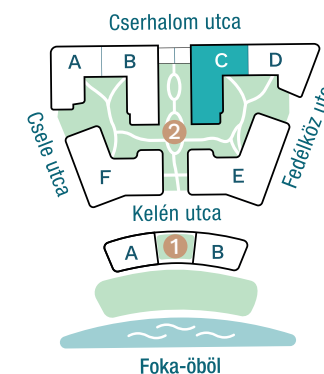

DUNA TERASZ
VISTA

Az öböl kapuja The gate of the bay

2-C403

Nappali / Living Room	19,68 m ²
Konyha / Kitchen	3,96 m ²
Hálószoba / Bedroom	14,16 m ²
Fürdő / Bathroom	5,13 m ²
WC / Toilet	2,44 m ²
Előtér / Lobby	3,57 m ²

Nettó alapterület (lakás)/

Total net area (flat) **48,94 m²**

Erkély / Balcony **15,64 m²**

Kültér összesen/

Total exterior area **15,64 m²**

2. Épület / Building
C Lépcsőház / Staircase
4. Emelet / Floor

Az ábrázolt berendezés csak illusztráció, a megadott adatok tájékoztató jellegűek.
A helyiségek méretei nettó alapterületek, melyek a vakolatlan falak közötti távolságokból számítandók.

The equipment and furniture as depicted are for illustration purposes only. Any data given is strictly informational.
The dimensions of the rooms are calculated by the net area between the unplastered walls.