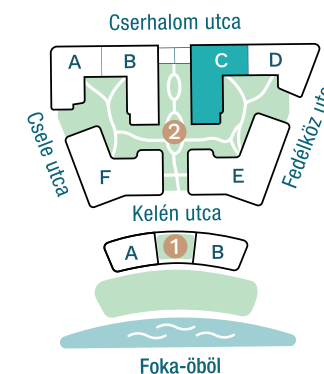

DUNA TERASZ
VISTA

Az öböl kapuja The gate of the bay

2-C308

Nappali / Living Room	26,06 m ²
Konyha / Kitchen	5,11 m ²
Hálószoba / Bedroom	13,28 m ²
Hálószoba / Bedroom	12,14 m ²
Hálószoba / Bedroom	14,24 m ²
Fürdő / Bathroom	2,95 m ²
Fürdő / Bathroom	6,05 m ²
WC / Toilet	1,92 m ²
Előtér / Lobby	7,36 m ²

Nettó alapterület (lakás)/

Total net area (flat) **89,11 m²**

Erkély / Balcony **30,53 m²**

Kültér összesen/

Total exterior area **30,53 m²**

2. Épület / Building
C Lépcsőház / Staircase
3. Emelet / Floor

Az ábrázolt berendezés csak illusztráció, a megadott adatok tájékoztató jellegűek.
A helyiségek méretei nettó alapterületek, melyek a vakolatlan falak közötti távolságokból számítandók.

The equipment and furniture as depicted are for illustration purposes only. Any data given is strictly informational.
The dimensions of the rooms are calculated by the net area between the unplastered walls.