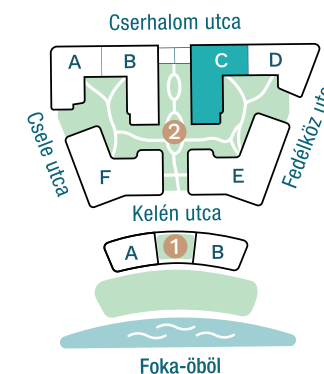

DUNA TERASZ
VISTA

Az öböl kapuja
The gate of the bay

2-C306

Nappali / Living Room	19,70 m ²
Konyha / Kitchen	3,36 m ²
Hálószoba / Bedroom	12,22 m ²
Fürdő / Bathroom	4,55 m ²
Előtér / Lobby	3,00 m ²
WC / Toilet	2,12 m ²

Nettó alapterület (lakás)/

Total net area (flat) **44,95 m²**

Erkély / Balcony **11,09 m²**

Kültér összesen/

Total exterior area **11,09 m²**

2. Épület / Building
C Lépcsőház / Staircase
3. Emelet / Floor

Az ábrázolt berendezés csak illusztráció, a megadott adatok tájékoztató jellegűek.
A helyiségek méretei nettó alapterületek, melyek a vakolatlan falak közötti távolságokból számítandók.

The equipment and furniture as depicted are for illustration purposes only. Any data given is strictly informational.
The dimensions of the rooms are calculated by the net area between the unplastered walls.