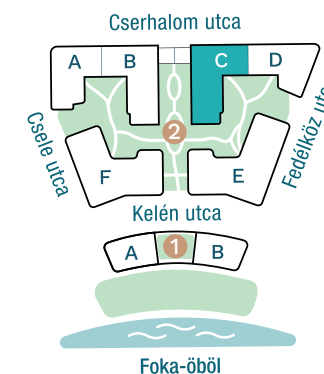

DUNA TERASZ
VISTA

Az öböl kapuja
The gate of the bay

2-C304

Nappali / Living Room	25,62 m ²
Konyha / Kitchen	4,51 m ²
Hálószoba / Bedroom	13,80 m ²
Hálószoba / Bedroom	12,61 m ²
Fürdő / Bathroom	4,37 m ²
WC / Toilet	1,73 m ²
Előtér / Lobby	5,09 m ²

Nettó alapterület (lakás)/

Total net area (flat) **67,73 m²**

Erkély / Balcony **18 m²**

Kültér összesen/

Total exterior area **18 m²**

2. Épület / Building
C Lépcsóház / Staircase
3. Emelet / Floor

Az ábrázolt berendezés csak illusztráció, a megadott adatok tájékoztató jellegűek.
A helyiségek méretei nettó alapterületek, melyek a vakolatlan falak közötti távolságokból számítandók.

The equipment and furniture as depicted are for illustration purposes only. Any data given is strictly informational.
The dimensions of the rooms are calculated by the net area between the unplastered walls.