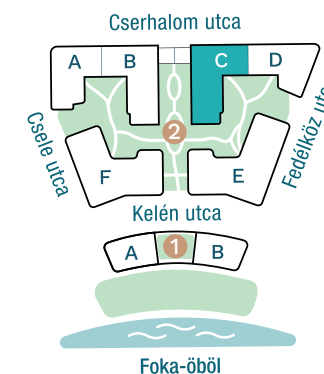

## Az öböl kapuja The gate of the bay

### Nettó alapterület (lakás)/

Total net area (flat) **42,37 m<sup>2</sup>**

Erkély / Balcony **12,86 m<sup>2</sup>**

### Kültér összesen/

Total exterior area **12,86 m<sup>2</sup>**

2. Épület / Building  
C Lépcsőház / Staircase  
2. Emelet / Floor

Az ábrázolt berendezés csak illusztráció, a megadott adatok tájékoztató jellegűek.  
A helyiségek méretei nettó alapterületek, melyek a vakolatlan falak közötti távolságokból számíthatók.