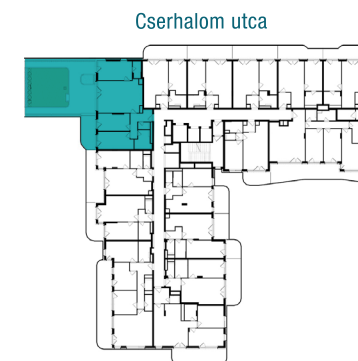

DUNA TERASZ
VISTA

Az öböl kapuja

The gate of the bay

2-C208

| | |
|-----------------------|----------------------|
| Nappali / Living Room | 25,66 m ² |
| Konyha / Kitchen | 5,11 m ² |
| Hálószoba / Bedroom | 13,28 m ² |
| Hálószoba / Bedroom | 12,10 m ² |
| Hálószoba / Bedroom | 14,24 m ² |
| Fürdő / Bathroom | 2,95 m ² |
| Fürdő / Bathroom | 6,00 m ² |
| WC / Toilet | 1,92 m ² |
| Előtér / Lobby | 7,36 m ² |

Nettó alapterület (lakás)/

Total net area (flat) **88,62 m²**

| | |
|------------------|----------------------|
| Erkély / Balcony | 11,79 m ² |
| Terasz / Terrace | 40,38 m ² |
| Kert / Garden | 39,49 m ² |
| Kert / Garden | 3,41 m ² |

Kültér összesen/

Total exterior area **95,07 m²**

2. Épület / Building
C Lépcsőház / Staircase
2. Emelet / Floor

Az ábrázolt berendezés csak illusztráció, a megadott adatok tájékoztató jellegűek.
A helyiségek méretei nettó alapterületek, melyek a vakolatlan falak közötti távolságokból számítandók.

The equipment and furniture as depicted are for illustration purposes only. Any data given is strictly informational.
The dimensions of the rooms are calculated by the net area between the unplastered walls.