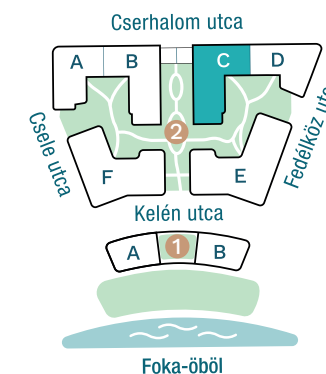

DUNA TERASZ
VISTA

Az öböl kapuja

The gate of the bay

2-C208

| | |
|-----------------------|----------------------|
| Nappali / Living Room | 25,66 m ² |
| Konyha / Kitchen | 5,11 m ² |
| Hálószoba / Bedroom | 13,28 m ² |
| Hálószoba / Bedroom | 12,10 m ² |
| Hálószoba / Bedroom | 14,24 m ² |
| Fürdő / Bathroom | 2,95 m ² |
| Fürdő / Bathroom | 6,00 m ² |
| WC / Toilet | 1,92 m ² |
| Előtér / Lobby | 7,36 m ² |

Nettó alapterület (lakás)/

Total net area (flat) **88,62 m²**

| | |
|------------------|----------------------|
| Erkély / Balcony | 11,79 m ² |
| Terasz / Terrace | 40,38 m ² |
| Kert / Garden | 39,49 m ² |
| Kert / Garden | 3,41 m ² |

Kültér összesen/

Total exterior area **95,07 m²**

2. Épület / Building
C Lépcsőház / Staircase
2. Emelet / Floor

Az ábrázolt berendezés csak illusztráció, a megadott adatok tájékoztató jellegűek.
A helyiségek méretei nettó alapterületek, melyek a vakolatlan falak közötti távolságokból számítandók.