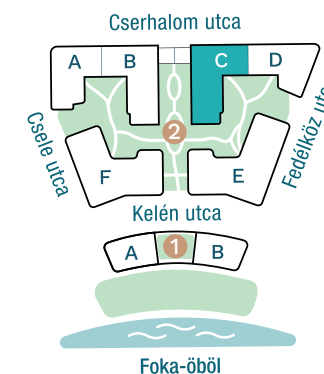

DUNA TERASZ
VISTA

Az öböl kapuja
The gate of the bay

2-C204

Nappali / Living Room	25,62 m ²
Konyha / Kitchen	4,51 m ²
Hálószoba / Bedroom	13,80 m ²
Hálószoba / Bedroom	12,61 m ²
Fürdő / Bathroom	4,37 m ²
WC / Toilet	1,73 m ²
Előtér / Lobby	5,09 m ²

Nettó alapterület (lakás)/

Total net area (flat) **67,73 m²**

Erkély / Balcony **18 m²**

Kültér összesen/

Total exterior area **18 m²**

2. Épület / Building
C Lépcsőház / Staircase
2. Emelet / Floor

Az ábrázolt berendezés csak illusztráció, a megadott adatok tájékoztató jellegűek.
A helyiségek méretei nettó alapterületek, melyek a vakolatlan falak közötti távolságokból számítandók.

The equipment and furniture as depicted are for illustration purposes only. Any data given is strictly informational.
The dimensions of the rooms are calculated by the net area between the unplastered walls.