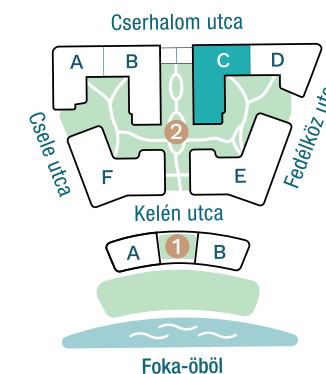

DUNA TERASZ  
VISTA

Az öböl kapuja  
The gate of the bay

2-C202

Nappali / Living Room	17,69 m <sup>2</sup>
Konyha / Kitchen	3,69 m <sup>2</sup>
Hálószoba / Bedroom	14,39 m <sup>2</sup>
Fürdő / Bathroom	4,27 m <sup>2</sup>
WC / Toilet	2,45 m <sup>2</sup>
Előtér / Lobby	3,42 m <sup>2</sup>

### Nettó alapterület (lakás)/

Total net area (flat) **45,91 m<sup>2</sup>**

Erkély / Balcony	8,70 m <sup>2</sup>
Erkély / Balcony	6,27 m <sup>2</sup>

### Kültér összesen/

Total exterior area **14,97 m<sup>2</sup>**

2. Épület / Building  
C Lépcsőház / Staircase  
2. Emelet / Floor

Az ábrázolt berendezés csak illusztráció, a megadott adatok tájékoztató jellegűek.  
A helyiségek méretei nettó alapterületek, melyek a vakolatlan falak közötti távolságokból számítandók.