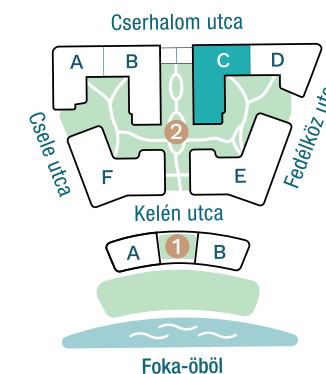

DUNA TERASZ
VISTA

Az öböl kapuja The gate of the bay

2-C114

Nappali / Living Room	17,48 m ²
Konyha / Kitchen	4,56 m ²
Hálószoba / Bedroom	11,56 m ²
Fürdő / Bathroom	5,02 m ²
Előtér / Lobby	3,75 m ²

Nettó alapterület (lakás)/

Total net area (flat) **42,37 m²**

Erkély / Balcony **12,86 m²**

Kültér összesen/

Total exterior area **12,86 m²**

2. Épület / Building
C Lépcsőház / Staircase
1. Emelet / Floor

Az ábrázolt berendezés csak illusztráció, a megadott adatok tájékoztató jellegűek.
A helyiségek méretei nettó alapterületek, melyek a vakolatlan falak közötti távolságokból számítandók.

The equipment and furniture as depicted are for illustration purposes only. Any data given is strictly informational.
The dimensions of the rooms are calculated by the net area between the unplastered walls.