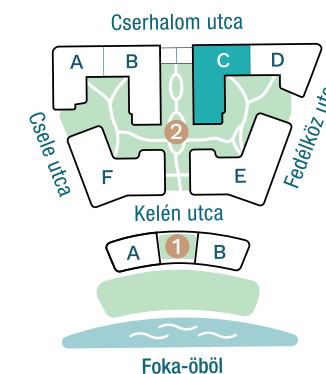

## Az öböl kapuja The gate of the bay

### Nettó alapterület (lakás)/

Total net area (flat) **42,89 m<sup>2</sup>**

Erkély / Balcony **14,02 m<sup>2</sup>**

### Kültér összesen/

Total exterior area **14,02 m<sup>2</sup>**

2. Épület / Building  
C Lépcsőház / Staircase  
1. Emelet / Floor

Az ábrázolt berendezés csak illusztráció, a megadott adatok tájékoztató jellegűek.  
A helyiségek méretei nettó alapterületek, melyek a vakolatlan falak közötti távolságokból számítandók.