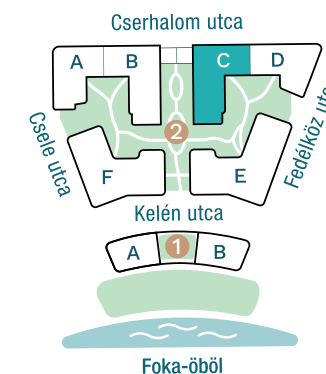

DUNA TERASZ
VISTA

Az öböl kapuja The gate of the bay

2-C111

Nappali / Living Room	17,73 m ²
Konyha / Kitchen	4,08 m ²
Hálószoba / Bedroom	12,31 m ²
Fürdő / Bathroom	4,83 m ²
Előtér / Lobby	2,94 m ²

Nettó alapterület (lakás)/

Total net area (flat) **41,89 m²**

Erkély / Balcony **13,79 m²**

Kültér összesen/

Total exterior area **13,79 m²**

2. Épület / Building
C Lépcsőház / Staircase
1. Emelet / Floor

Az ábrázolt berendezés csak illusztráció, a megadott adatok tájékoztató jellegűek.
A helyiségek méretei nettó alapterületek, melyek a vakolatlan falak közötti távolságokból számíthatók.

The equipment and furniture as depicted are for illustration purposes only. Any data given is strictly informational.
The dimensions of the rooms are calculated by the net area between the unplastered walls.