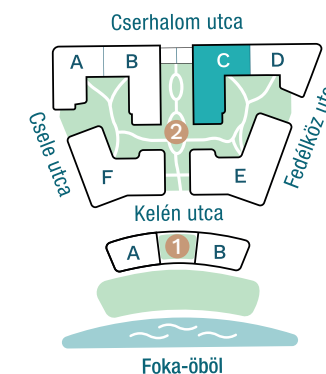

DUNA TERASZ
VISTA

Az öböl kapuja
The gate of the bay

2-C104

Nappali / Living Room	34,29 m ²
Konyha / Kitchen	4,32 m ²
Hálószoba / Bedroom	15,57 m ²
Hálószoba / Bedroom	12,13 m ²
Hálószoba / Bedroom	13,68 m ²
Hálószoba / Bedroom	10,17 m ²
Fürdő / Bathroom	5,71 m ²
Fürdő / Bathroom	4,33 m ²
WC / Toilet	2,88 m ²
Közlekedő / Hallway	4,83 m ²
Előtér / Lobby	5,25 m ²

Nettó alapterület (lakás)/

Total net area (flat) **113,16 m²**

Terasz / Terrace	1,25 m ²
Terasz / Terrace	0,82 m ²
Terasz / Terrace	0,82 m ²
Terasz / Terrace	1,44 m ²
Terasz / Terrace	0,82 m ²
Kert / Garden	24,16 m ²
Kert / Garden	122,88 m ²

Kültér összesen/

Total exterior area **152,19 m²**

2. Épület / Building
C Lépcsőház / Staircase
1. Emelet / Floor

Az ábrázolt berendezés csak illusztráció, a megadott adatok tájékoztató jellegűek.
A helyiségek méretei nettó alapterületek, melyek a vakolatlan falak közötti távolságokból számítandók.