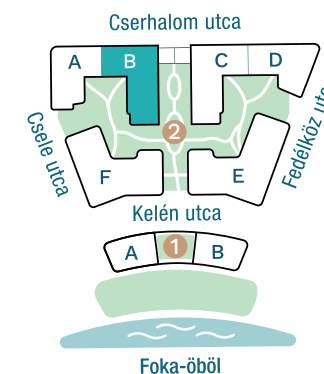

DUNA TERASZ
VISTA

Az öböl kapuja The gate of the bay

2-B809

| | |
|-----------------------|----------------------|
| Nappali / Living Room | 19,61 m ² |
| Konyha / Kitchen | 4,41 m ² |
| Előtér / Lobby | 3,30 m ² |
| Fürdő / Bathroom | 3,42 m ² |

Nettó alapterület (lakás)/

Total net area (flat) **30,74 m²**

| | |
|------------------|---------------------|
| Terasz / Terrace | 7,43 m ² |
| Kert / Garden | 8,49 m ² |

Kültér összesen/

Total exterior area **15,92 m²**

2. Épület / Building
B Lépcsőház / Staircase
8. Emelet / Floor

Az ábrázolt berendezés csak illusztráció, a megadott adatok tájékoztató jellegűek.
A helyiségek méretei nettó alapterületek, melyek a vakolatlan falak közötti távolságokból számítandók.