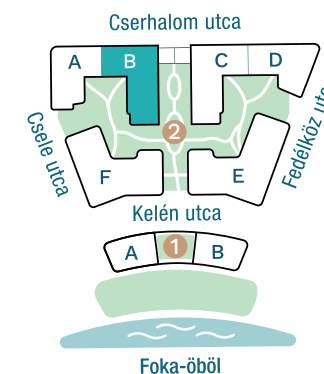

DUNA TERASZ  
VISTA

Az öböl kapuja  
The gate of the bay

2-B807

Nappali / Living Room	18,46 m <sup>2</sup>
Konyha / Kitchen	4,09 m <sup>2</sup>
Hálószoba / Bedroom	12,24 m <sup>2</sup>
Fürdő / Bathroom	4,27 m <sup>2</sup>
WC / Toilet	1,47 m <sup>2</sup>
Előtér / Lobby	3,34 m <sup>2</sup>

### Nettó alapterület (lakás)/

Total net area (flat) **43,87 m<sup>2</sup>**

Terasz / Terrace	13,20 m <sup>2</sup>
Terasz / Terrace	0,94 m <sup>2</sup>
Kert / Garden	19,15 m <sup>2</sup>

### Kültér összesen/

Total exterior area **33,29 m<sup>2</sup>**

2. Épület / Building  
B Lépcsőház / Staircase  
8. Emelet / Floor

Az ábrázolt berendezés csak illusztráció, a megadott adatok tájékoztató jellegűek.  
A helyiségek méretei nettó alapterületek, melyek a vakolatlan falak közötti távolságokból számítandók.