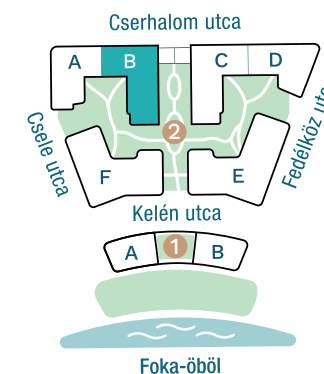

DUNA TERASZ
VISTA

Az öböl kapuja

The gate of the bay

2-B804

Nappali / Living Room	18,33 m ²
Konyha / Kitchen	4,56 m ²
Hálószoba / Bedroom	12,05 m ²
Fürdő / Bathroom	5,01 m ²
Előtér / Lobby	2,94 m ²

Nettó alapterület (lakás)/

Total net area (flat) **42,89 m²**

Erkély / Balcony **14,02 m²**

Kültér összesen/

Total exterior area **14,02 m²**

2. Épület / Building
B Lépcsőház / Staircase
8. Emelet / Floor

Az ábrázolt berendezés csak illusztráció, a megadott adatok tájékoztató jellegűek.
A helyiségek méretei nettó alapterületek, melyek a vakolatlan falak közötti távolságokból számíthatók.

The equipment and furniture as depicted are for illustration purposes only. Any data given is strictly informational.
The dimensions of the rooms are calculated by the net area between the unplastered walls.