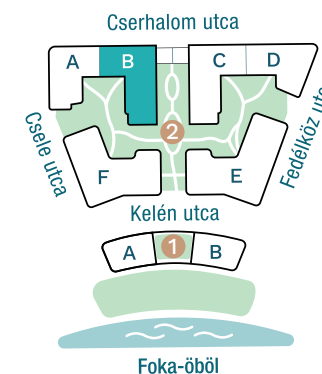

DUNA TERASZ
VISTA

Az öböl kapuja

The gate of the bay

2-B803

Nappali / Living Room	18,34 m ²
Konyha / Kitchen	3,96 m ²
Hálószoba / Bedroom	12,35 m ²
Fürdő / Bathroom	4,88 m ²
Előtér / Lobby	3,35 m ²

Nettó alapterület (lakás)/

Total net area (flat) **42,88 m²**

Erkély / Balcony **12,82 m²**

Kültér összesen/

Total exterior area **12,82 m²**

2. Épület / Building
B Lépcsőház / Staircase
8. Emelet / Floor

Az ábrázolt berendezés csak illusztráció, a megadott adatok tájékoztató jellegűek.
A helyiségek méretei nettó alapterületek, melyek a vakolatlan falak közötti távolságokból számíthatók.

The equipment and furniture as depicted are for illustration purposes only. Any data given is strictly informational.
The dimensions of the rooms are calculated by the net area between the unplastered walls.