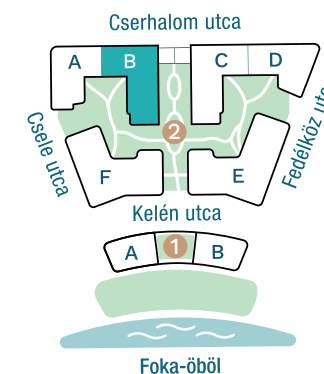

DUNA TERASZ
VISTA

Az öböl kapuja The gate of the bay

2-B802

Nappali / Living Room	18,76 m ²
Konyha / Kitchen	4,61 m ²
Hálószoba / Bedroom	13,12 m ²
Fürdő / Bathroom	4,66 m ²
WC / Toilet	1,61 m ²
Előtér / Lobby	3,95 m ²

Nettó alapterület (lakás)/

Total net area (flat) **46,71 m²**

Erkély / Balcony **15,37 m²**

Kültér összesen/

Total exterior area **15,37 m²**

2. Épület / Building
B Lépcsőház / Staircase
8. Emelet / Floor

Az ábrázolt berendezés csak illusztráció, a megadott adatok tájékoztató jellegűek.
A helyiségek méretei nettó alapterületek, melyek a vakolatlan falak közötti távolságokból számítandók.

The equipment and furniture as depicted are for illustration purposes only. Any data given is strictly informational.
The dimensions of the rooms are calculated by the net area between the unplastered walls.