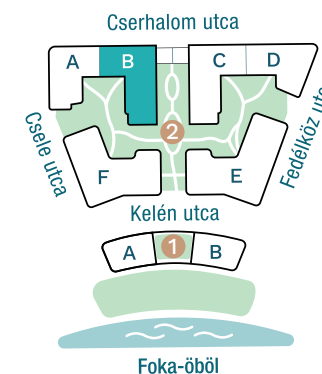

DUNA TERASZ
VISTA

Az öböl kapuja

The gate of the bay

2-B705

Nappali / Living Room	18,11 m ²
Konyha / Kitchen	4,56 m ²
Hálószoba / Bedroom	12,48 m ²
Fürdő / Bathroom	4,78 m ²
Előtér / Lobby	2,94 m ²

Nettó alapterület (lakás)/

Total net area (flat) **42,87 m²**

Erkély / Balcony **13,95 m²**

Kültér összesen/

Total exterior area **13,95 m²**

2. Épület / Building
B Lépcsőház / Staircase
7. Emelet / Floor

Az ábrázolt berendezés csak illusztráció, a megadott adatok tájékoztató jellegűek.
A helyiségek méretei nettó alapterületek, melyek a vakolatlan falak közötti távolságokból számíthatók.

The equipment and furniture as depicted are for illustration purposes only. Any data given is strictly informational.
The dimensions of the rooms are calculated by the net area between the unplastered walls.