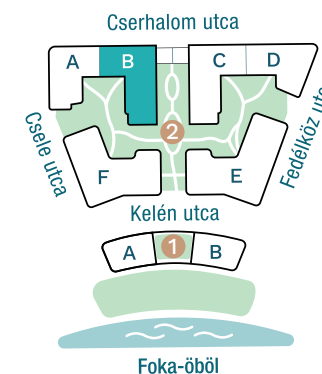

DUNA TERASZ
VISTA

Az öböl kapuja The gate of the bay

2-B704

Nappali / Living Room	18,33 m ²
Konyha / Kitchen	4,56 m ²
Hálószoba / Bedroom	12,05 m ²
Fürdő / Bathroom	5,01 m ²
Előtér / Lobby	2,94 m ²

Nettó alapterület (lakás)/

Total net area (flat) **42,89 m²**

Erkély / Balcony **14,02 m²**

Kültér összesen/

Total exterior area **14,02 m²**

2. Épület / Building
B Lépcsőház / Staircase
7. Emelet / Floor

Az ábrázolt berendezés csak illusztráció, a megadott adatok tájékoztató jellegűek.
A helyiségek méretei nettó alapterületek, melyek a vakolatlan falak közötti távolságokból számíthatók.

The equipment and furniture as depicted are for illustration purposes only. Any data given is strictly informational.
The dimensions of the rooms are calculated by the net area between the unplastered walls.