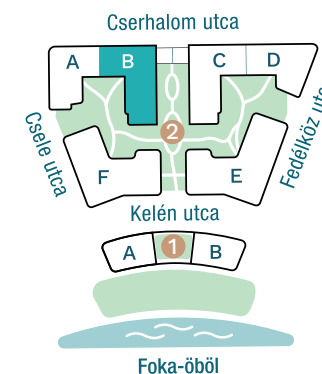

DUNA TERASZ
VISTA

Az öböl kapuja The gate of the bay

2-B613

Nappali / Living Room	16,78 m ²
Konyha / Kitchen	3,97 m ²
Hálószoba / Bedroom	13,68 m ²
Fürdő / Bathroom	4,89 m ²
WC / Toilet	2,19 m ²
Előtér / Lobby	4,74 m ²

Nettó alapterület (lakás)/

Total net area (flat) **46,25 m²**

Erkély / Balcony **11,15 m²**

Kültér összesen/

Total exterior area **11,15 m²**

2. Épület / Building
B Lépcsőház / Staircase
6. Emelet / Floor

Az ábrázolt berendezés csak illusztráció, a megadott adatok tájékoztató jellegűek.
A helyiségek méretei nettó alapterületek, melyek a vakolatlan falak közötti távolságokból számítandók.

The equipment and furniture as depicted are for illustration purposes only. Any data given is strictly informational.
The dimensions of the rooms are calculated by the net area between the unplastered walls.