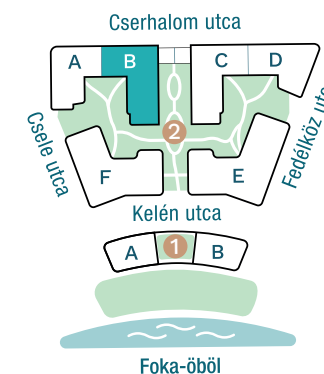

DUNA TERASZ
VISTA

Az öböl kapuja

The gate of the bay

2-B604

Nappali / Living Room	18,33 m ²
Konyha / Kitchen	4,56 m ²
Hálószoba / Bedroom	12,05 m ²
Fürdő / Bathroom	5,01 m ²
Előtér / Lobby	2,94 m ²

Nettó alapterület (lakás)/

Total net area (flat) **42,89 m²**

Erkély / Balcony **14,02 m²**

Kültér összesen/

Total exterior area **14,02 m²**

2. Épület / Building
B Lépcsőház / Staircase
6. Emelet / Floor

Az ábrázolt berendezés csak illusztráció, a megadott adatok tájékoztató jellegűek.
A helyiségek méretei nettó alapterületek, melyek a vakolatlan falak közötti távolságokból számíthatók.

The equipment and furniture as depicted are for illustration purposes only. Any data given is strictly informational.
The dimensions of the rooms are calculated by the net area between the unplastered walls.