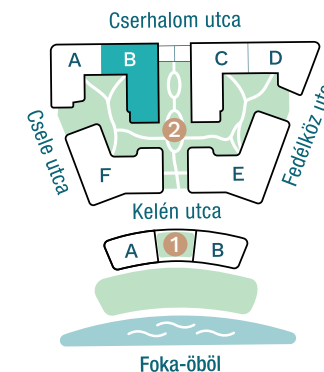

DUNA TERASZ
VISTA

Az öböl kapuja The gate of the bay

2-B514

Nappali / Living Room	21,36 m ²
Konyha / Kitchen	4,27 m ²
Hálószoba / Bedroom	12,86 m ²
Hálószoba / Bedroom	11,93 m ²
Fürdő / Bathroom	4,34 m ²
WC / Toilet	1,74 m ²
Előtér / Lobby	6,10 m ²

Nettó alapterület (lakás)/

Total net area (flat) **62,6 m²**

Erkély / Balcony	10,90 m ²
Erkély / Balcony	3,10 m ²

Kültér összesen/

Total exterior area **14 m²**

2. Épület / Building
B Lépcsőház / Staircase
5. Emelet / Floor

Az ábrázolt berendezés csak illusztráció, a megadott adatok tájékoztató jellegűek.
A helyiségek méretei nettó alapterületek, melyek a vakolatlan falak közötti távolságokból számítandók.

The equipment and furniture as depicted are for illustration purposes only. Any data given is strictly informational.
The dimensions of the rooms are calculated by the net area between the unplastered walls.