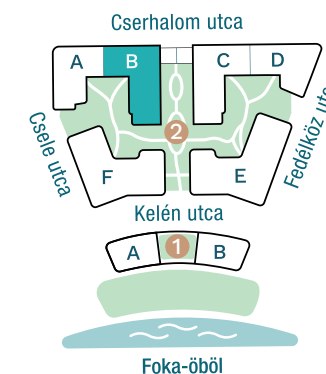

DUNA TERASZ
VISTA

Az öböl kapuja The gate of the bay

2-B513

Nappali / Living Room	16,78 m ²
Konyha / Kitchen	3,97 m ²
Hálószoba / Bedroom	13,68 m ²
Fürdő / Bathroom	4,89 m ²
WC / Toilet	2,19 m ²
Előtér / Lobby	4,74 m ²

Nettó alapterület (lakás)/

Total net area (flat) **46,25 m²**

Erkély / Balcony **11,15 m²**

Kültér összesen/

Total exterior area **11,15 m²**

2. Épület / Building
B Lépcsőház / Staircase
5. Emelet / Floor

Az ábrázolt berendezés csak illusztráció, a megadott adatok tájékoztató jellegűek.
A helyiségek méretei nettó alapterületek, melyek a vakolatlan falak közötti távolságokból számítandók.

The equipment and furniture as depicted are for illustration purposes only. Any data given is strictly informational.
The dimensions of the rooms are calculated by the net area between the unplastered walls.