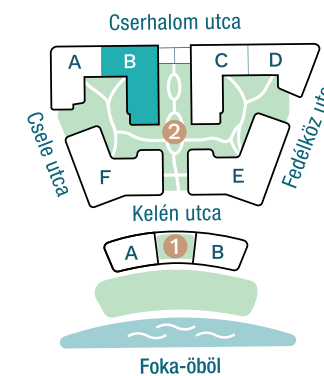

## Az öböl kapuja

The gate of the bay

### Nettó alapterület (lakás)/

Total net area (flat) **42,63 m<sup>2</sup>**

Erkély / Balcony 11,13 m<sup>2</sup>

### Kültér összesen/

Total exterior area **11,13 m<sup>2</sup>**

2. Épület / Building  
B Lépcsőház / Staircase  
5. Emelet / Floor

Az ábrázolt berendezés csak illusztráció, a megadott adatok tájékoztató jellegűek.  
A helyiségek méretei nettó alapterületek, melyek a vakolatlan falak közötti távolságokból számítandók.