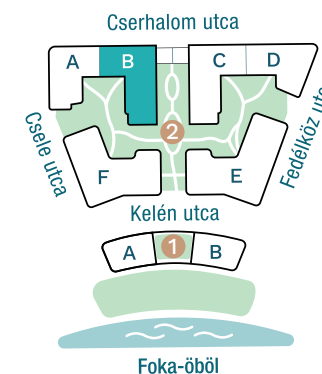

DUNA TERASZ
VISTA

Az öböl kapuja The gate of the bay

2-B414

Nappali / Living Room	21,36 m ²
Konyha / Kitchen	4,27 m ²
Hálószoba / Bedroom	12,86 m ²
Hálószoba / Bedroom	11,93 m ²
Fürdő / Bathroom	4,34 m ²
WC / Toilet	1,74 m ²
Előtér / Lobby	6,10 m ²

Nettó alapterület (lakás)/

Total net area (flat) **62,6 m²**

Erkély / Balcony **10,9 m²**

Kültér összesen/

Total exterior area **10,9 m²**

2. Épület / Building
B Lépcsőház / Staircase
4. Emelet / Floor

Az ábrázolt berendezés csak illusztráció, a megadott adatok tájékoztató jellegűek.
A helyiségek méretei nettó alapterületek, melyek a vakolatlan falak közötti távolságokból számíthatók.

The equipment and furniture as depicted are for illustration purposes only. Any data given is strictly informational.
The dimensions of the rooms are calculated by the net area between the unplastered walls.