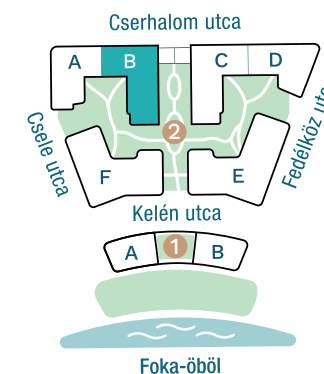

## Az öböl kapuja

The gate of the bay

### Nettó alapterület (lakás)/

Total net area (flat) **42,63 m<sup>2</sup>**

Erkély / Balcony **11,13 m<sup>2</sup>**

### Kültér összesen/

Total exterior area **11,13 m<sup>2</sup>**

2. Épület / Building  
B Lépcsőház / Staircase  
4. Emelet / Floor

Az ábrázolt berendezés csak illusztráció, a megadott adatok tájékoztató jellegűek.  
A helyiségek méretei nettó alapterületek, melyek a vakolatlan falak közötti távolságokból számítandók.