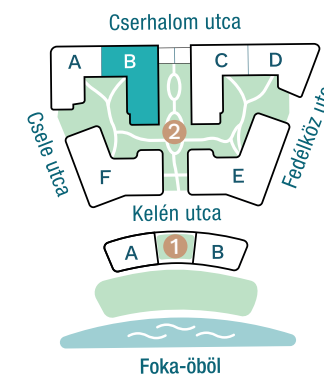

DUNA TERASZ
VISTA

Az öböl kapuja The gate of the bay

2-B408

Nappali / Living Room	21,00 m ²
Konyha / Kitchen	4,32 m ²
Fürdő / Bathroom	5,73 m ²
Előtér / Lobby	2,87 m ²

Nettó alapterület (lakás)/

Total net area (flat) **33,92 m²**

Erkély / Balcony **11,12 m²**

Kültér összesen/

Total exterior area **11,12 m²**

2. Épület / Building
B Lépcsőház / Staircase
4. Emelet / Floor

Az ábrázolt berendezés csak illusztráció, a megadott adatok tájékoztató jellegűek.
A helyiségek méretei nettó alapterületek, melyek a vakolatlan falak közötti távolságokból számítandók.