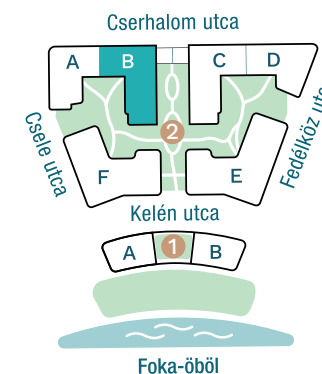

DUNA TERASZ
VISTA

Az öböl kapuja The gate of the bay

2-B407

| | |
|-----------------------|----------------------|
| Nappali / Living Room | 23,64 m ² |
| Konyha / Kitchen | 4,45 m ² |
| Hálószoba / Bedroom | 13,63 m ² |
| Hálószoba / Bedroom | 12,14 m ² |
| Hálószoba / Bedroom | 13,87 m ² |
| Fürdő / Bathroom | 5,51 m ² |
| Fürdő / Bathroom | 5,18 m ² |
| WC / Toilet | 1,78 m ² |
| Előtér / Lobby | 7,73 m ² |

Nettó alapterület (lakás)/

Total net area (flat) **87,93 m²**

Erkély / Balcony **29,5 m²**

Kültér összesen/

Total exterior area **29,5 m²**

2. Épület / Building
B Lépcsőház / Staircase
4. Emelet / Floor

Az ábrázolt berendezés csak illusztráció, a megadott adatok tájékoztató jellegűek.
A helyiségek méretei nettó alapterületek, melyek a vakolatlan falak közötti távolságokból számíthatók.

The equipment and furniture as depicted are for illustration purposes only. Any data given is strictly informational.
The dimensions of the rooms are calculated by the net area between the unplastered walls.