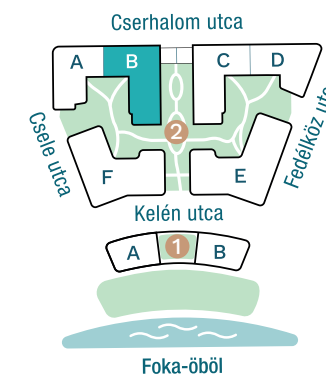

## Az öböl kapuja

The gate of the bay

### Nettó alapterület (lakás)/

Total net area (flat) **42,87 m<sup>2</sup>**

Erkély / Balcony **13,95 m<sup>2</sup>**

### Kültér összesen/

Total exterior area **13,95 m<sup>2</sup>**

2. Épület / Building  
B Lépcsőház / Staircase  
4. Emelet / Floor

Az ábrázolt berendezés csak illusztráció, a megadott adatok tájékoztató jellegűek.  
A helyiségek méretei nettó alapterületek, melyek a vakolatlan falak közötti távolságokból számíthatók.