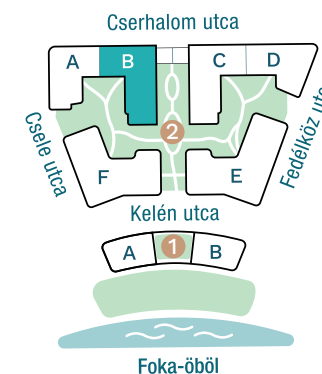

DUNA TERASZ
VISTA

Az öböl kapuja The gate of the bay

2-B404

Nappali / Living Room	18,33 m ²
Konyha / Kitchen	4,56 m ²
Hálószoba / Bedroom	12,05 m ²
Fürdő / Bathroom	5,01 m ²
Előtér / Lobby	2,94 m ²

Nettó alapterület (lakás)/

Total net area (flat) **42,89 m²**

Erkély / Balcony **14,02 m²**

Kültér összesen/

Total exterior area **14,02 m²**

2. Épület / Building
B Lépcsőház / Staircase
4. Emelet / Floor

Az ábrázolt berendezés csak illusztráció, a megadott adatok tájékoztató jellegűek.
A helyiségek méretei nettó alapterületek, melyek a vakolatlan falak közötti távolságokból számíthatók.

The equipment and furniture as depicted are for illustration purposes only. Any data given is strictly informational.
The dimensions of the rooms are calculated by the net area between the unplastered walls.