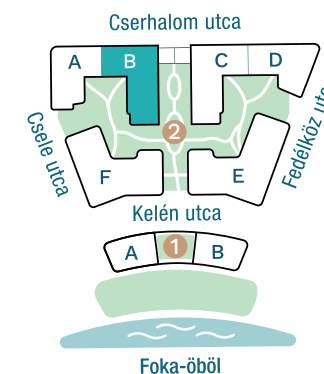

DUNA TERASZ
VISTA

Az öböl kapuja

The gate of the bay

2-B402

Nappali / Living Room	18,76 m ²
Konyha / Kitchen	4,61 m ²
Hálószoba / Bedroom	13,12 m ²
Fürdő / Bathroom	4,86 m ²
WC / Toilet	1,50 m ²
Előtér / Lobby	3,86 m ²

Nettó alapterület (lakás)/

Total net area (flat) **46,71 m²**

Erkély / Balcony **15,37 m²**

Kültér összesen/

Total exterior area **15,37 m²**

2. Épület / Building
B Lépcsőház / Staircase
4. Emelet / Floor

Az ábrázolt berendezés csak illusztráció, a megadott adatok tájékoztató jellegűek.
A helyiségek méretei nettó alapterületek, melyek a vakolatlan falak közötti távolságokból számíthatók.

The equipment and furniture as depicted are for illustration purposes only. Any data given is strictly informational.
The dimensions of the rooms are calculated by the net area between the unplastered walls.