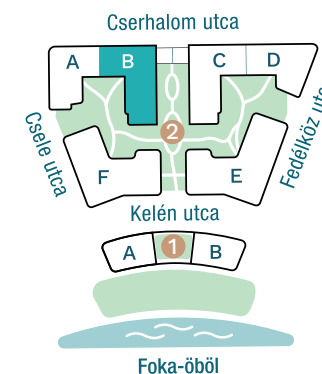

DUNA TERASZ
VISTA

Az öböl kapuja The gate of the bay

2-B401

Nappali / Living Room	19,20 m ²
Konyha / Kitchen	3,90 m ²
Hálószoba / Bedroom	11,17 m ²
Fürdő / Bathroom	3,86 m ²
WC / Toilet	1,54 m ²
Közlekedő / Hallway	1,08 m ²
Előtér / Lobby	2,45 m ²

Nettó alapterület (lakás)/

Total net area (flat) **43,2 m²**

Erkély / Balcony **7,68 m²**

Kültér összesen/

Total exterior area **7,68 m²**

2. Épület / Building
B Lépcsőház / Staircase
4. Emelet / Floor

Az ábrázolt berendezés csak illusztráció, a megadott adatok tájékoztató jellegűek.
A helyiségek méretei nettó alapterületek, melyek a vakolatlan falak közötti távolságokból számíthatók.

The equipment and furniture as depicted are for illustration purposes only. Any data given is strictly informational.
The dimensions of the rooms are calculated by the net area between the unplastered walls.