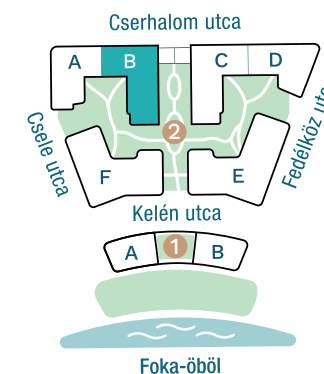

DUNA TERASZ
VISTA

Az öböl kapuja The gate of the bay

2-B313

Nappali / Living Room	16,78 m ²
Konyha / Kitchen	3,97 m ²
Hálószoba / Bedroom	13,68 m ²
Fürdő / Bathroom	4,89 m ²
WC / Toilet	2,19 m ²
Előtér / Lobby	4,74 m ²

Nettó alapterület (lakás)/

Total net area (flat) **46,25 m²**

Erkély / Balcony **11,15 m²**

Kültér összesen/

Total exterior area **11,15 m²**

2. Épület / Building
B Lépcsőház / Staircase
3. Emelet / Floor

Az ábrázolt berendezés csak illusztráció, a megadott adatok tájékoztató jellegűek.
A helyiségek méretei nettó alapterületek, melyek a vakolatlan falak közötti távolságokból számítandók.

The equipment and furniture as depicted are for illustration purposes only. Any data given is strictly informational.
The dimensions of the rooms are calculated by the net area between the unplastered walls.