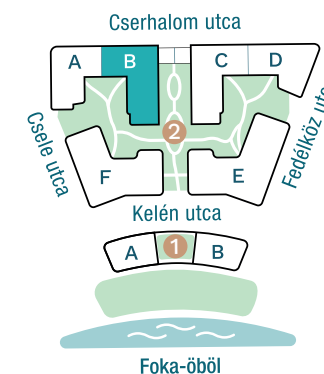

## Az öböl kapuja The gate of the bay

### Nettó alapterület (lakás)/

Total net area (flat) **42,68 m<sup>2</sup>**

Erkély / Balcony **13,45 m<sup>2</sup>**

### Kültér összesen/

Total exterior area **13,45 m<sup>2</sup>**

2. Épület / Building  
B Lépcsőház / Staircase  
3. Emelet / Floor

Az ábrázolt berendezés csak illusztráció, a megadott adatok tájékoztató jellegűek.  
A helyiségek méretei nettó alapterületek, melyek a vakolatlan falak közötti távolságokból számíthatók.